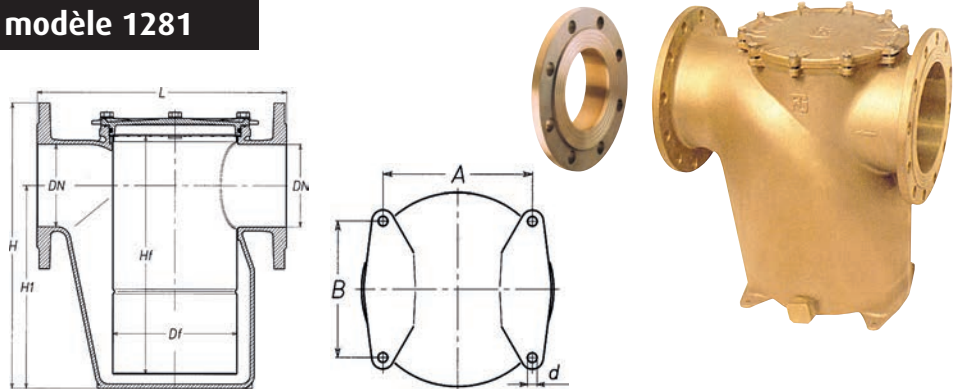

FILTRES À EAU BRONZE

Filtres à brides grand débit modèle 1281

- > Corps et couvercle en bronze
- > Panier en acier inox AISI 316
- > Brides Réf. **1350 PN 16** à commander séparément

i Sur commande uniquement

+ Approbation RINA

Réf.	Débit (l/h)*	Dimensions (mm)							Réf. Brides
		ø DN	A	L	H	H1	Df	Hf	
128165	36990	65	180	278	296	216	124	175	135065
128180	56040	80	225	330	306	211	165	151	135080
1281100	87500	100	244	355	415	310	165	260	1350100
1281125	136810	125	188	380	431	306	190	360	1350125
1281150	196900	150	320	506	483	350	220	288	1350150
1281200	350000	200	410	600	600	440	248	350	-
1281250	564500	250	320	600	685	485	308	580	-

*à 0,1 bar

Filtres à brides grand débit modèle 1283

- > Corps et couvercle en bronze
- > Panier en acier inox AISI 316
- > Brides Réf. **1350 PN 16** à commander séparément

i Sur commande uniquement

Réf.	Débit (l/h)*	Dimensions (mm)						Réf. Brides
		ø DN	L	H	H1	Df	Hf	
1283100	104000	100	279	366	250	165	260	1350100
1283125	160000	125	314	441	300	190	320	1350125
1283150	231000	150	360	494	340	220	365	1350150