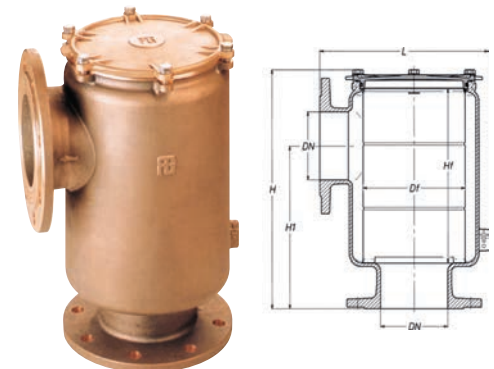

FILTRES À EAU BRONZE

Filtres à brides grand débit modèle 1281

- > Corps et couvercle en bronze
- > Panier en acier inox AISI 316
- > Brides Réf. **1350 PN 16** à commander séparément

i Sur commande uniquement

*à 0,1 bar

Filtres à brides grand débit modèle 1283

- > Corps et couvercle en bronze
- > Panier en acier inox AISI 316
- > Brides Réf. **1350 PN 16** à commander séparément

i Sur commande uniquement

Réf.	Débit (l/h)*	Dimensions (mm)						Réf. Brides
		ø DN	L	H	H1	Df	Hf	
1283100	104000	100	279	366	250	165	260	1350100
1283125	160000	125	314	441	300	190	320	1350125
1283150	231000	150	360	494	340	220	365	1350150

*à 0,1 bar

ACCESSOIRES DE FILTRES

Vannes

Tuyaux

Colliers