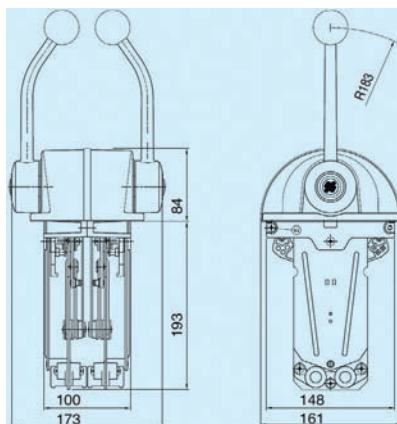

1 LEVIER / 1 FONCTION

ULTRAFLEX

1 levier / 1 fonction

- > Manette simple fonction gaz ou embrayage avec frein par molette
- > Pour câble 30C, MZ ou équivalent 33C en standard
- > Pour câble 40C ou équivalent 43C prévoir le kit réf. **K32**

Réf.	Finition
B102	Noire
B101	Blanche

1 levier / 1 fonction

- > Manette simple action, gaz ou embrayage
- > Pour câble 30C, MZ ou équivalent 33C uniquement
- > Pour câble 40C ou équivalent 43C prévoir le kit réf. **K64**

Réf.	Type	Finition
B322	1 levier embrayage, 1 levier gaz	Chrome
B322T	2 leviers gaz	Chrome
B322S	2 leviers embrayage	Chrome

Réf.	Type	Finition
B324	1 levier embrayage, 1 levier gaz	Noire
B324T	2 leviers gaz	Noire
B324S	2 leviers embrayage	Noire

1 levier / 1 fonction

- > Manette simple en inox avec frein
- > Pour câbles 30C, MZ, 40C et équivalent 33C et 43C

Réf.	B35
------	-----