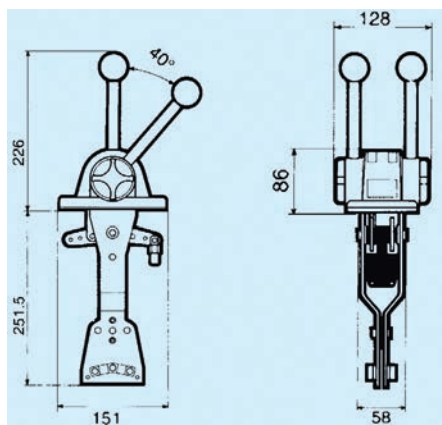

1 LEVIER / 1 FONCTION

ULTRAFLEX

1 levier / 1 fonction

- > Manette simple fonction gaz ou embrayage avec frein par molette
- > Pour câble 30C, MZ ou équivalent 33C en standard
- > Pour câble 40C ou équivalent 43C prévoir le kit réf. **K32**

Réf.	Finition
B102	Noire
B101	Blanche

1 levier / 1 fonction

- > Manette simple action, gaz ou embrayage
- > Pour câble 30C, MZ ou équivalent 33C uniquement
- > Pour câble 40C ou équivalent 43C prévoir le kit réf. **K64**

Réf.	Type	Finition
B322	1 levier embrayage, 1 levier gaz	Chrome
B322T	2 leviers gaz	Chrome
B322S	2 leviers embrayage	Chrome

Réf.	Type	Finition
B324	1 levier embrayage, 1 levier gaz	Noire
B324T	2 leviers gaz	Noire
B324S	2 leviers embrayage	Noire

1 levier / 1 fonction

- > Manette simple en inox avec frein
- > Pour câbles 30C, MZ, 40C et équivalent 33C et 43C

Réf.	B35
------	-----