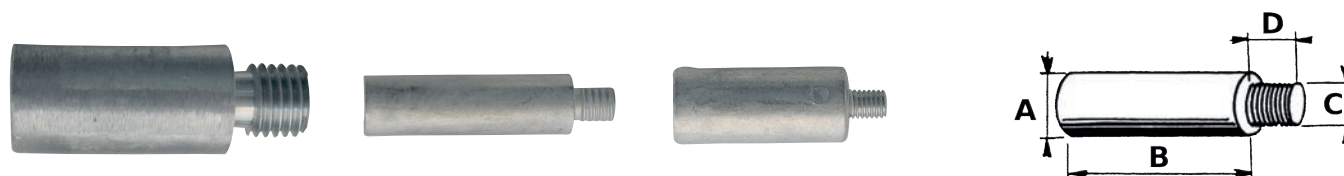

ANODES MOTEUR

Bougies - Échangeur de température circulation Eau/Moteur - Collecteur

NB Les références se terminant par V sont livrées en vrac (commande minimum par 10). Les autres références sont livrées à l'unité sous blister.

Réf.	Marque	A	B	C	D	Bouchon
AN05090	BAUDOIN	20	45	M8 x 125	11	NON
AN05090V	BAUDOIN	20	45	M8 x 125	11	NON
AN05370	BAUDOIN	12	35	3/8 UNC	8	NON
AN05520	CATERPILLAR	10	55	1/4	11	NON
AN05540	CATERPILLAR	12	40	3/8	10	NON
AN05550	CATERPILLAR	16	60	3/8	13	NON
AN05560	CATERPILLAR	32	55	3/4	20	NON
AN05780	CUMMINS	16	50	1/2	10	OUI
AN05780V	CUMMINS	16	50	1/2	10	NON
AN05002	GM	16	50	1/2		OUI
AN05350	GM	20	80	5/8	15	NON
AN05530	GM	16	54	7/16	10	NON
AN05530V	GM	16	54	7/16	10	NON
AN05600	RENAULT/NANNI	16	22	M18 x 150		OUI
AN05620	RENAULT/NANNI	13	26	M16 x 150		OUI
AN05210	VOLVO	17	40	7/16	10	NON
AN05210V	VOLVO	17	40	7/16	10	NON
AN05220	VOLVO	26	45	3/8	15	NON
AN05220V	VOLVO	26	45	3/8	15	NON
AN05420	YANMAR	20	30	M8 X 125	14	NON
AN05430	YANMAR	20	20	M8 X 125	17	NON
AN05460	YANMAR	12,5	30	3/8		OUI

Jets de zinc

Réf.	Diamètre (mm)	Long. (mm)	Poids (kg)
ZD12	12	240	0,3
ZD14	14	240	0,5
ZD16	16	500	0,7
ZD20	20	500	1,1
ZD30	30	500	2,5

Réf.	Diamètre (mm)	Long. (mm)	Poids (kg)
ZD42	42	500	4,9
ZD50	50	500	7
ZD60	60	500	10,5
ZD80	80	250	8,9
ZD104	104	250	15